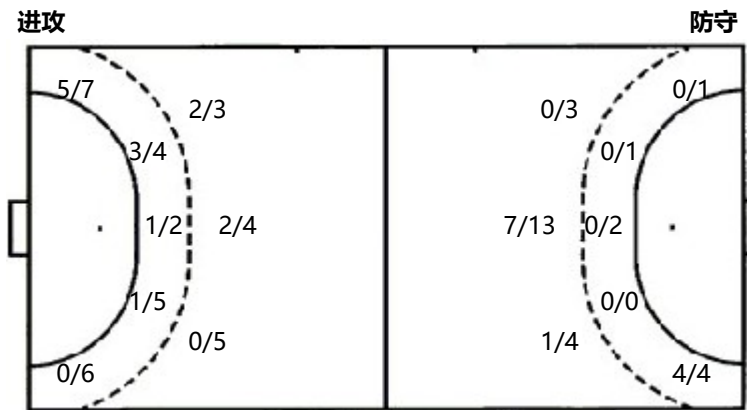

1miss

23.郑雅楠	28.杨奚琦	合计
	2/2	4/6
0/1	0/2	1/2
	1/1	0/2
	1/1	1/4
		5/9
		0/5
		6/7

1miss 3block

2miss 5block

守门员封挡区域

1.丛蓉	12.戴雨婷	16.段长瑞	合计
	1/2	1/1	0/2
	1/3	1/1	1/4
	0/1	1/7	1/1
		5/9	5/9
		0/1	0/1
			1/8
			1/1
			5/10

射门位置

7米球	2/3	7米球	4/4
快攻	3/4	快攻	2/2
突破	4/7	突破	1/2
超远射	0/0	超远射	0/0
任意球	0/0	任意球	1/3

射门统计

位置	得分	被救	射失	击柱	被封	合计	%
9m	4	2	2		4	12	33
6m	5	5			1	11	45
边射	5	8				13	38
7m	2	1				3	67
快攻	3	1				4	75
突破	4	3				7	57.0000
任意球							
超远射							
合计	23	20	2		5	50	46