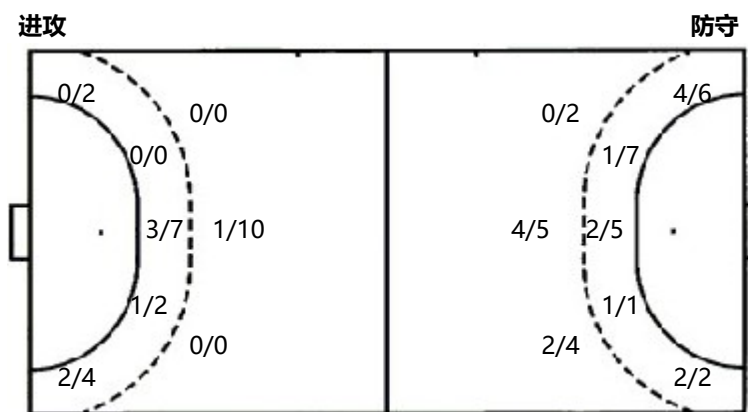

2025-2026中国手球超级联赛女子联赛

南沙开建·南沙赛区

Preliminary

比赛队伍技术统计

江苏铭凡 27.5 - 19.0 山东

2026-06-03 17:00

场次 NO.22

(13.0-8.0)(14.5-11.0)

大湾区文化体育中心体育馆

裁判: 孟享(CHN) / 李文豹(CHN)

场上队员射门区域

3.常靖悦	5.李文华	7.张心怡	8.刘子冉	9.穆庆丛	13.王晓芸	14.徐欣雨
1/1				1/1		1/1
1/1	0/1		1/1 0/1			1/1 0/1
			1post 3block		1miss	1miss
16.范文娜	18.陶璐得	19.耿明德	21.柳李财	24.邓雅楠	25.王梓墨	26.李宝怡
	1/1 0/2	0/1	1/1 1/1			0/1
	0/1		0/1			2/2
		0/1				1/1
			2miss 1block			
28.薛俊怡	35.梅欣洋	合计				
0/1		2/4 2/4 1/2				
	1/1	3/3 0/1 1/2				
3/3	1/1	5/5 1/3 2/4				
		1post 4miss 5block				

守门员封挡区域

16.范文娜	24.邓雅楠	合计
2/3		2/3
2/5	0/1	2/5 2/4
2/7 5/8 2/6	0/4 0/1 0/2	2/11 5/9 2/8

射门位置

射门统计

位置	得分	被救	射失	击柱	被封	合计	%
9m	1	5	1		3	10	10
6m	4	2	2	1		9	44
边射	2	3	1			6	33
7m	4					4	100
快攻	4	1			1	6	67
突破	1					1	100
任意球	1				1	2	50
超远射							
合计	17	11	4	1	5	38	45

7米球	4/4	7米球	1/1
快攻	4/6	快攻	5/7
突破	1/1	突破	2/3
超远射	0/0	超远射	0/0
任意球	1/2	任意球	1/1

# 球衣号码	S 首发	Tot. 总射门	6m 6米射门	9m 9米射门	Wing 边射
7m 7米射门	Fst. 快攻	Brk. 突破	FK 任意球	EG 空门	LD 超远射
As. 助攻	PC 未得分助攻	E7 造7米	OF 技术失误	St. 抢断	C7. 被造7米
Blk. 封球	W 黄牌	2m 2分钟罚时	D 红牌	Dr 蓝牌	TP 上场时间