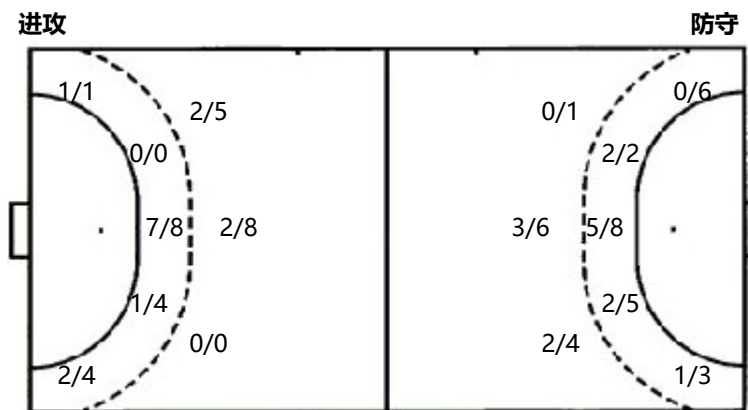

2026年全国女子手球冠军杯赛

浙江衢州

Preliminary

比赛队伍技术统计

U20联队 22.5 - 29.5 江苏铭凡

2026-05-08 16:40

场次 NO.6

(9.0-9.5)(13.5-20.0)

衢江区体育馆

裁判: 程钰锋(CHN) / 杨君豪(CHN)

场上队员射门区域

1.李璐瑶	5.庄红艳	6.刘杰	7.史子涵	9.黄奕涵	17.周俞晨	19.卓紫仪
			1/1	1/1	1/1 1/1	
	1/1 0/1	1/1 2/2	3/3			

1post 2miss

20.渠文娜	21.胡雨诺	24.王翊人	25.高媛媛	27.焦雅	28.李袁梦	30.李子艾
0/2 1/1				1/1		
0/1 1/1				1/1		
2/3 0/1 2/2			1/1 0/1 2/3	3/4 1/2 1/2	0/1	

1miss

1miss 1block

37.赵绿南	66.宋琛茜	合计
		2/2 2/4 2/2
		1/2 1/1
		11/14 1/5 7/9

1post 4miss 5block

守门员封挡区域

1.李璐瑶	21.胡雨诺	66.宋琛茜	合计
0/2 2/2 1/4	0/1 0/1 1/1	0/2 0/1	0/5 2/3 2/6
0/2 1/1 0/1	2/2	1/1	0/2 1/1 3/4
2/3 3/3 0/3	1/2 0/2	2/2 1/1 0/1	5/7 4/4 0/6

射门位置

射门统计

位置	得分	被救	射失	击柱	被封	合计	%
9m	4	5			4	13	31
6m	8	3	1			12	67
边射	3		1	1		5	60
7m	4	2	1			7	57.0000
快攻	2	1				3	67
突破	4	1				5	80
任意球			1		1	2	
超远射							
合计	25	12	4	1	5	47	53

7米球	4/7	7米球	2/2
快攻	2/3	快攻	3/5
突破	4/5	突破	1/4
超远射	0/0	超远射	0/0
任意球	0/2	任意球	0/1

# 球衣号码	S 首发	Tot. 总射门	6m 6米射门	9m 9米射门	Wing 边射
7m 7米射门	Fst. 快攻	Brk. 突破	FK 任意球	EG 空门	LD 超远射
As. 助攻	PC 未得分助攻	E7 造7米	OF 技术失误	St. 抢断	C7. 被造7米
Blk. 封球	W 黄牌	2m 2分钟罚时	D 红牌	Dr 蓝牌	TP 上场时间