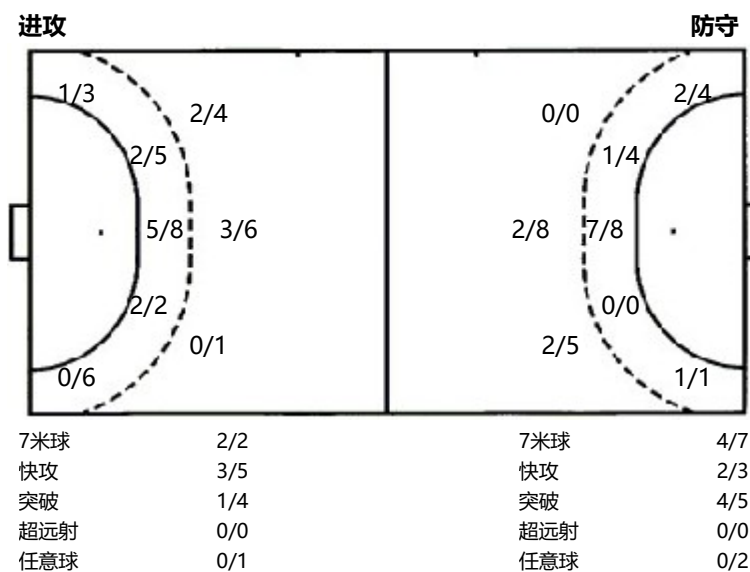

裁判: 程钰锋(CHN) / 杨君豪(CHN)

场上队员射门区域

1.孙一菡	3.潘枫莹	5.张井文	8.梁静	9.张朔颜	15.杨悦	16.黄思彤
	1/1 2/2	1/1 1/1	1/2	1/1 0/1	1/1	
	0/1	2/2	1/1 2/2	1/1 0/1	1/1 2/2	
	2post	2miss	1post	1post 1miss		
21.邢紫艳	23.郑芸	24.祝一凡	26.刘予彤	27.张含笑	32.李子风	35.周紫煊
		0/1		1/1 0/1 0/1		
		0/1	0/1	1/2		
		0/1	0/1	0/1 0/1	0/1	
1post				1post		
39.沙依瑶	55.刘亦萱	合计				
	1/1	5/5 1/3 4/6				
		2/2 0/1 1/4				
0/2	0/1 0/1	2/7 0/4 6/6				
		6post 3miss				

守门员封挡区域

1.孙一菡	16.黄思彤	合计
1/1 0/1	0/2 1/3 0/1	0/2 2/4 0/2
1/2 0/1		1/2 0/1
2/7 1/2 2/9	1/7 3/3	3/14 4/5 2/9

射门位置

射门统计

位置	得分	被救	射失	击柱	被封	合计	%
9m	5	2	1	3		11	45
6m	9	4		2		15	60
边射	1	7		1		9	11
7m	2					2	100
快攻	3	2				5	60
突破	1	2	1			4	25
任意球			1			1	
超远射							
合计	21	17	3	6		47	45