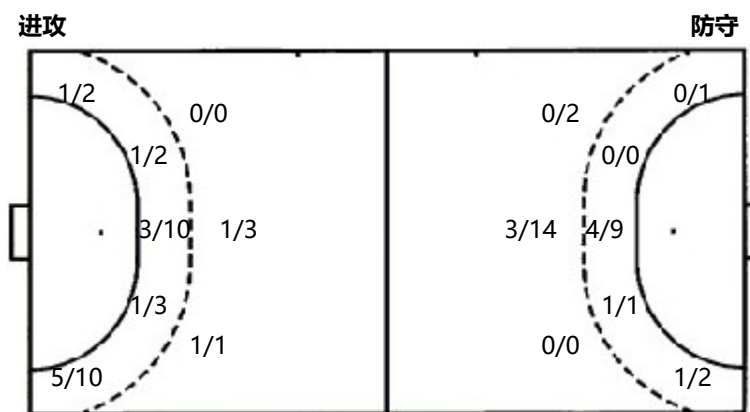

2026年全国女子手球冠军杯赛

浙江衢州

Preliminary

比赛队伍技术统计

江苏铭凡 36.0 - 26.5 浙江

2026-05-07 13:00

场次 NO.1

(19.5-14.0)(16.5-12.5)

衢江区体育馆

裁判: 许洛(CHN) / 戴德发(CHN)

场上队员射门区域

5.庄红艳	6.刘杰	7.史子涵	9.黄奕涵	17.周俞晨	18.程雅涵	20.渠文娜
1/1						1/1 1/1
					1/2	0/1
1/1	0/1	1/2	0/1	0/1	1/1	3/3 1/1
21.胡雨诺	23.刘雨晴	24.王翊人	25.高媛媛	27.焦雅	28.李袁梦	30.李子艾
	1/1 0/1			0/1 0/1		
		0/1				
	0/1 2/2	1/1	2/2	2/3 1/1		
					1post	1post
37.赵绿南	66.宋琛茜	合计				
2/3		5/7 0/2 2/2				
0/3		1/6				
4/4	1/1	14/17 0/1 10/15				
2post		5post 1block				

守门员封挡区域

21.胡雨诺	66.宋琛茜	合计
0/4	0/1 1/1 0/2	0/5 1/1 1/5
1/2 2/2 3/3	1/3	2/5 2/2 5/5
0/1 0/1 1/4	3/6 0/1 0/2	3/7 0/2 1/6

射门位置

射门统计

位置	得分	被救	射失	击柱	被封	合计	%
9m	2	1			1	4	50
6m	5	7		3		15	33
边射	6	6				12	50
7m	5	2				7	71
快攻	7	1		1		9	78
突破	7	2		1		10	70
任意球							
超远射							
合计	32	19		5	1	57	56.0000

7米球	5/7	7米球	5/6
快攻	7/9	快攻	7/8
突破	7/10	突破	2/4
超远射	0/0	超远射	0/0
任意球	0/0	任意球	0/1

# 球衣号码	S 首发	Tot. 总射门	6m 6米射门	9m 9米射门	Wing 边射
7m 7米射门	Fst. 快攻	Brk. 突破	FK 任意球	EG 空门	LD 超远射
As. 助攻	PC 未得分助攻	E7 造7米	OF 技术失误	St. 抢断	C7. 被造7米
Blk. 封球	W 黄牌	2m 2分钟罚时	D 红牌	Dr 蓝牌	TP 上场时间