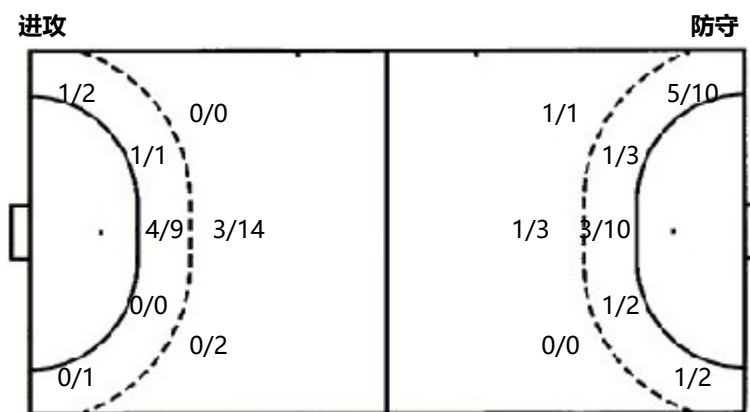

2026年全国女子手球冠军杯赛

浙江衢州

Preliminary

比赛队伍技术统计

江苏铭凡 36.0 - 26.5 浙江

2026-05-07 13:00

场次 NO.1

(19.5-14.0)(16.5-12.5)

衢江区体育馆

裁判: 许洛(CHN) / 戴德发(CHN)

场上队员射门区域

1.陈悦	3.周越	6.张心怡	8.刘洪阳	9.王楠	10.宋娅萱	11.赵方锐
	1/1	1/1 1/1		1/1	1/1	
		1/1 0/1	0/2 0/1	0/1 0/2		0/1
			2/2 2/2	0/1 2/2	0/2 0/1	
			2miss 3block		1post	
12.范文娜	13.吴静雯	15.李凯欣	16.曹一丹	17.陈一凡	19.陈莲娣	20.张露文
		0/1		1/1 3/3	0/1	
				2/2 0/1		
		1/1 1/1		2/2		
				2post 1block		
21.王梓墨	合计					
	5/5	0/1	4/5			
	3/5	0/2	0/5			
1/1	4/7	2/2	5/6			
	3post 2miss 5block					

守门员封挡区域

1.陈悦	12.范文娜	合计
0/2 0/1	2/5 2/2 0/1	2/7 2/2 0/2
1/1	4/5 1/1	5/6 1/1
0/2 1/4	3/15 1/1 4/11	3/17 1/1 5/15

射门位置

射门统计

位置	得分	被救	射失	击柱	被封	合计	%
9m	3	7	1	1	4	16	19
6m	5	3	1		1	10	50
边射	1	2				3	33
7m	5			1		6	83
快攻	7			1		8	88
突破	2	2				4	50
任意球		1				1	
超远射							
合计	23	15	2	3	5	48	48

7米球	5/6	7米球	5/7
快攻	7/8	快攻	7/9
突破	2/4	突破	7/10
超远射	0/0	超远射	0/0
任意球	0/1	任意球	0/0

# 球衣号码	S 首发	Tot. 总射门	6m 6米射门	9m 9米射门	Wing 边射
7m 7米射门	Fst. 快攻	Brk. 突破	FK 任意球	EG 空门	LD 超远射
As. 助攻	PC 未得分助攻	E7 造7米	OF 技术失误	St. 抢断	C7. 被造7米
Blk. 封球	W 黄牌	2m 2分钟罚时	D 红牌	Dr 蓝牌	TP 上场时间