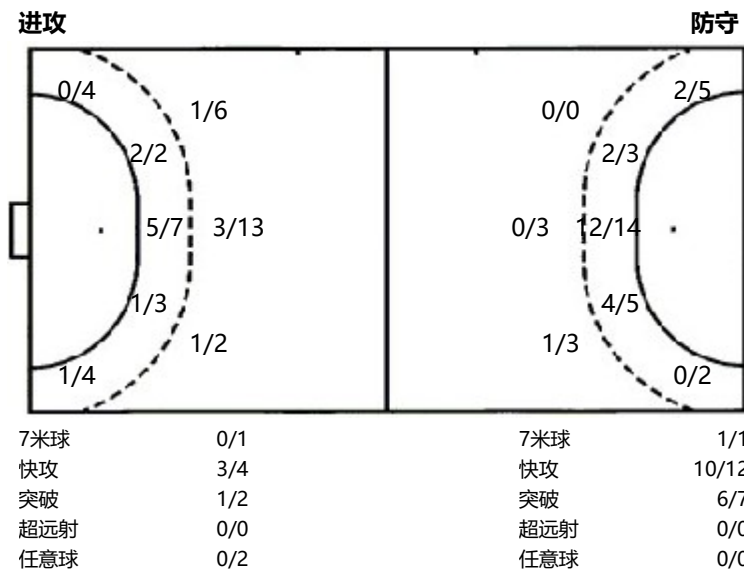

2026年全国女子手球冠军杯赛

浙江衢州

Quarter Finals

比赛队伍技术统计

江苏铭凡 43.0 - 19.5 广西

2026-05-13 13:00

场次 NO.17

(20.5-7.5)(22.5-12.0)

衢江区体育馆

裁判: 孟亨(CHN) / 李文豹(CHN)

场上队员射门区域

5.何锐敏	6.潘奕	7.庞佳焯	8.叶菲	16.杨春风	17.曾秋元	21.黄欣
0/1 2/3			1/1		0/1 1/1	0/1
	0/1	0/1	2/2 1/2		0/1 1/1	0/1
		0/1	1/1		1/3 0/1 2/4	1/1
			1miss		1post 4miss 2block 2miss	
22.李婷婷	24.李漫清	26.黄海玉	29.蔡子怡	94.石运梅	合计	
	1/1 0/1			0/1	0/1 1/3 4/7	
					2/4 0/2 2/3	
			1/1		2/5 0/1 7/10	
	1post 1miss 1block				2post 8miss 4block	

守门员封挡区域

16.杨春风	22.李婷婷	合计
2/5 0/1 0/5	1/3 0/2 0/2	3/8 0/3 0/7
0/2 1/2	1/3 1/1 1/2	1/5 1/1 2/4
1/5 1/1 0/5	0/7 0/1	1/12 1/1 0/6

射门位置

射门统计

位置	得分	被救	射失	击柱	被封	合计	%
9m	5	8	6		2	21	24
6m	8	2	1	1		12	67
边射	1	6	1			8	13
7m				1		1	
快攻	3	1				4	75
突破	1	1				2	50
任意球					2	2	
超远射							
合计	18	18	8	2	4	50	36

#	球衣号码	S	首发	Tot.	总射门	6m	6米射门	9m	9米射门	Wing	边射
7m	7米射门	Fst.	快攻	Brk.	突破	FK	任意球	EG	空门	LD	超远射
As.	助攻	PC	未得分助攻	E7	造7米	OF	技术失误	St.	抢断	C7.	被造7米
Blk.	封球	W	黄牌	2m	2分钟罚时	D	红牌	Dr	蓝牌	TP	上场时间