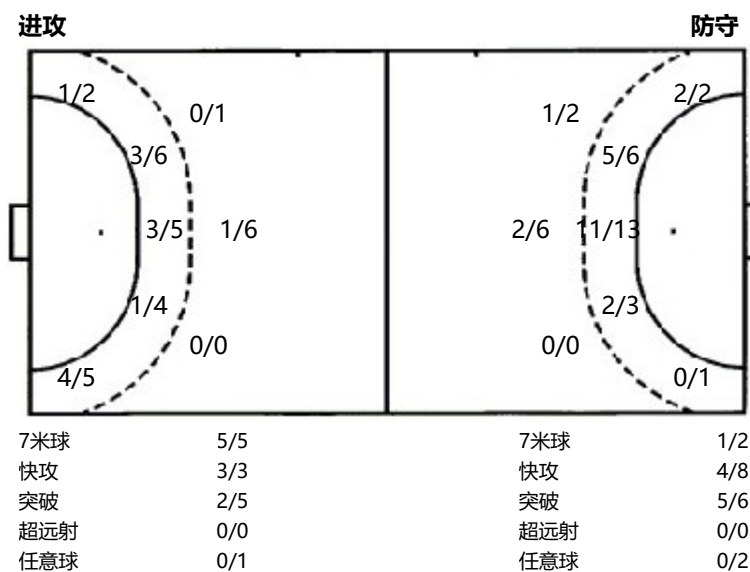

2026年全国女子手球冠军杯赛

浙江衢州

Preliminary

比赛队伍技术统计

广东 24.5 - 35.0 江苏铭凡

2026-05-10 16:40

场次 NO.12

(15.0-19.0)(9.5-16.0)

衢江区体育馆

裁判: 章胜寒(CHN) / 杨君豪(CHN)

场上队员射门区域

3.陈秋莹	6.张雨乐	7.顾天澍	8.唐悦	10.董雪	11.周亚茹	12.李晓晴
			2/2			0/1
	1/1	1/1	1/1			1/1
						1/1
			1post 1miss 2block			1post
13.杨慧	15.王慧	16.冯颖慧	21.朱海云	23.覃元沿	26.杨丽丽	28.叶飞雪
			2/2			
1/1			0/1			
			0/1			
			1/1			
1miss			1post 2miss			1post
33.王丹	39.陈瑶	合计				
1/1		5/6	1/2	4/6		
			0/1	1/1		
1/1	0/1	7/7	0/1	5/7		
1post 1block		5post 4miss 3block				

守门员封挡区域

16.冯颖慧	26.杨丽丽	合计						
2/5	0/1	0/1	0/5	2/2	1/3	2/10	2/3	1/4
1/1		0/1			0/1	1/1		0/2
1/5	0/1	0/1	0/5	0/2	3/9	1/10	0/3	3/10

射门位置

射门统计

位置	得分	被救	射失	击柱	被封	合计	%
9m	1	1	1	1	3	7	14.0000
6m	7	3	2	3		15	47
边射	5	1	1			7	71
7m	5					5	100
快攻	3					3	100
突破	2	2		1		5	40
任意球		1				1	
超远射							
合计	23	8	4	5	3	43	53

#	球衣号码	S	首发	Tot.	总射门	6m	6米射门	9m	9米射门	Wing	边射
7m	7米射门	Fst.	快攻	Brk.	突破	FK	任意球	EG	空门	LD	超远射
As.	助攻	PC	未得分助攻	E7	造7米	OF	技术失误	St.	抢断	C7.	被造7米
Blk.	封球	W	黄牌	2m	2分钟罚时	D	红牌	Dr	蓝牌	TP	上场时间