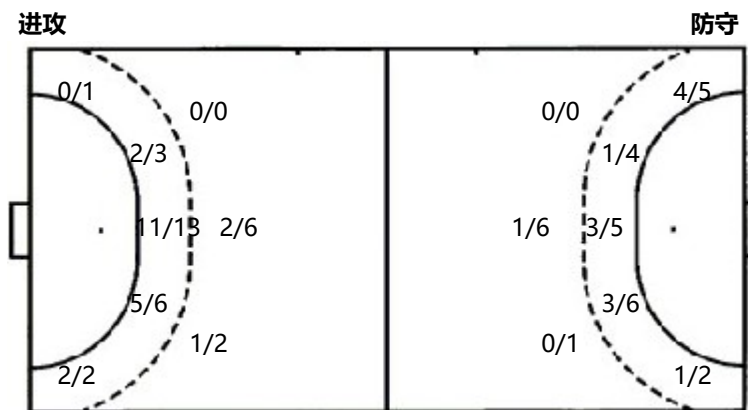

场上队员射门区域

1.李璐瑶	5.庄红艳	6.刘杰	7.史子涵	9.黄奕涵	17.周俞晨	18.程雅涵
			1/1 1/2		1/1	1/1 0/1
		1/1				1/1
	0/1	1/1	1/1 1/1	3/3	1/1	1/1 2/2 1/2
19.卓紫仪	20.渠文娜	21.胡雨诺	23.刘雨晴	25.高媛媛	27.焦雅	28.李袁梦
	3/3 1/1			1/2 1/1	2/3 0/1	
	0/1		1/1			
	1/1 1/2			1/1 2/2	2/2 1/1	0/1
30.李子艾	66.宋琛茜	合计				
		8/10 1/3 3/4				
		0/1 2/2				
		9/10 3/3 7/10				

1post 1block

1post

1post 1block

4post 1miss 3block

守门员封挡区域

1.李璐瑶	21.胡雨诺	66.宋琛茜	合计
0/1 0/2	1/2 0/1 1/2	0/3 1/1 1/2	1/6 1/2 2/6
0/4 1/2	0/1 1/1 0/1	0/2 1/4	0/7 1/1 2/7

射门位置

射门统计